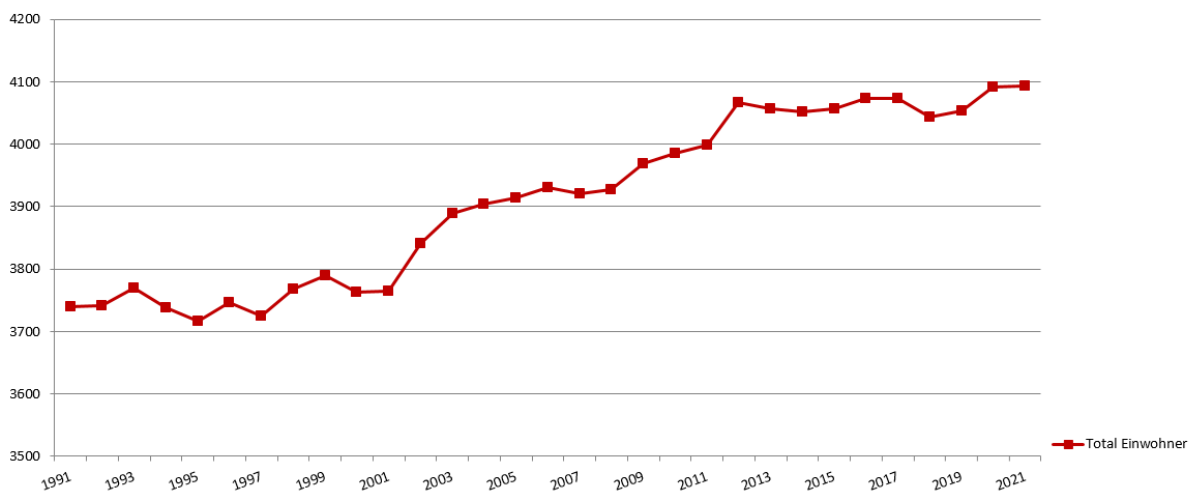

Wohnbevölkerung per 31. Dezember 2021

Schweizer Frauen	2'030
Schweizer Männer	1'715
Ausländer Frauen	173
Ausländer Männer	175
Total	4'093

Bevölkerungsstruktur per 31. Dezember 2021

0 – 20-jährige	700	oder	17.1%
21 – 40-jährige	738	oder	18.0%
41 – 64-jährige	1'434	oder	35.0%
ab 65-jährig	1'221	oder	29.9%
Total	4'093	oder	100%

Einwohnerdiagramm 1991 - 2021

Geburten und Todesfälle 2021