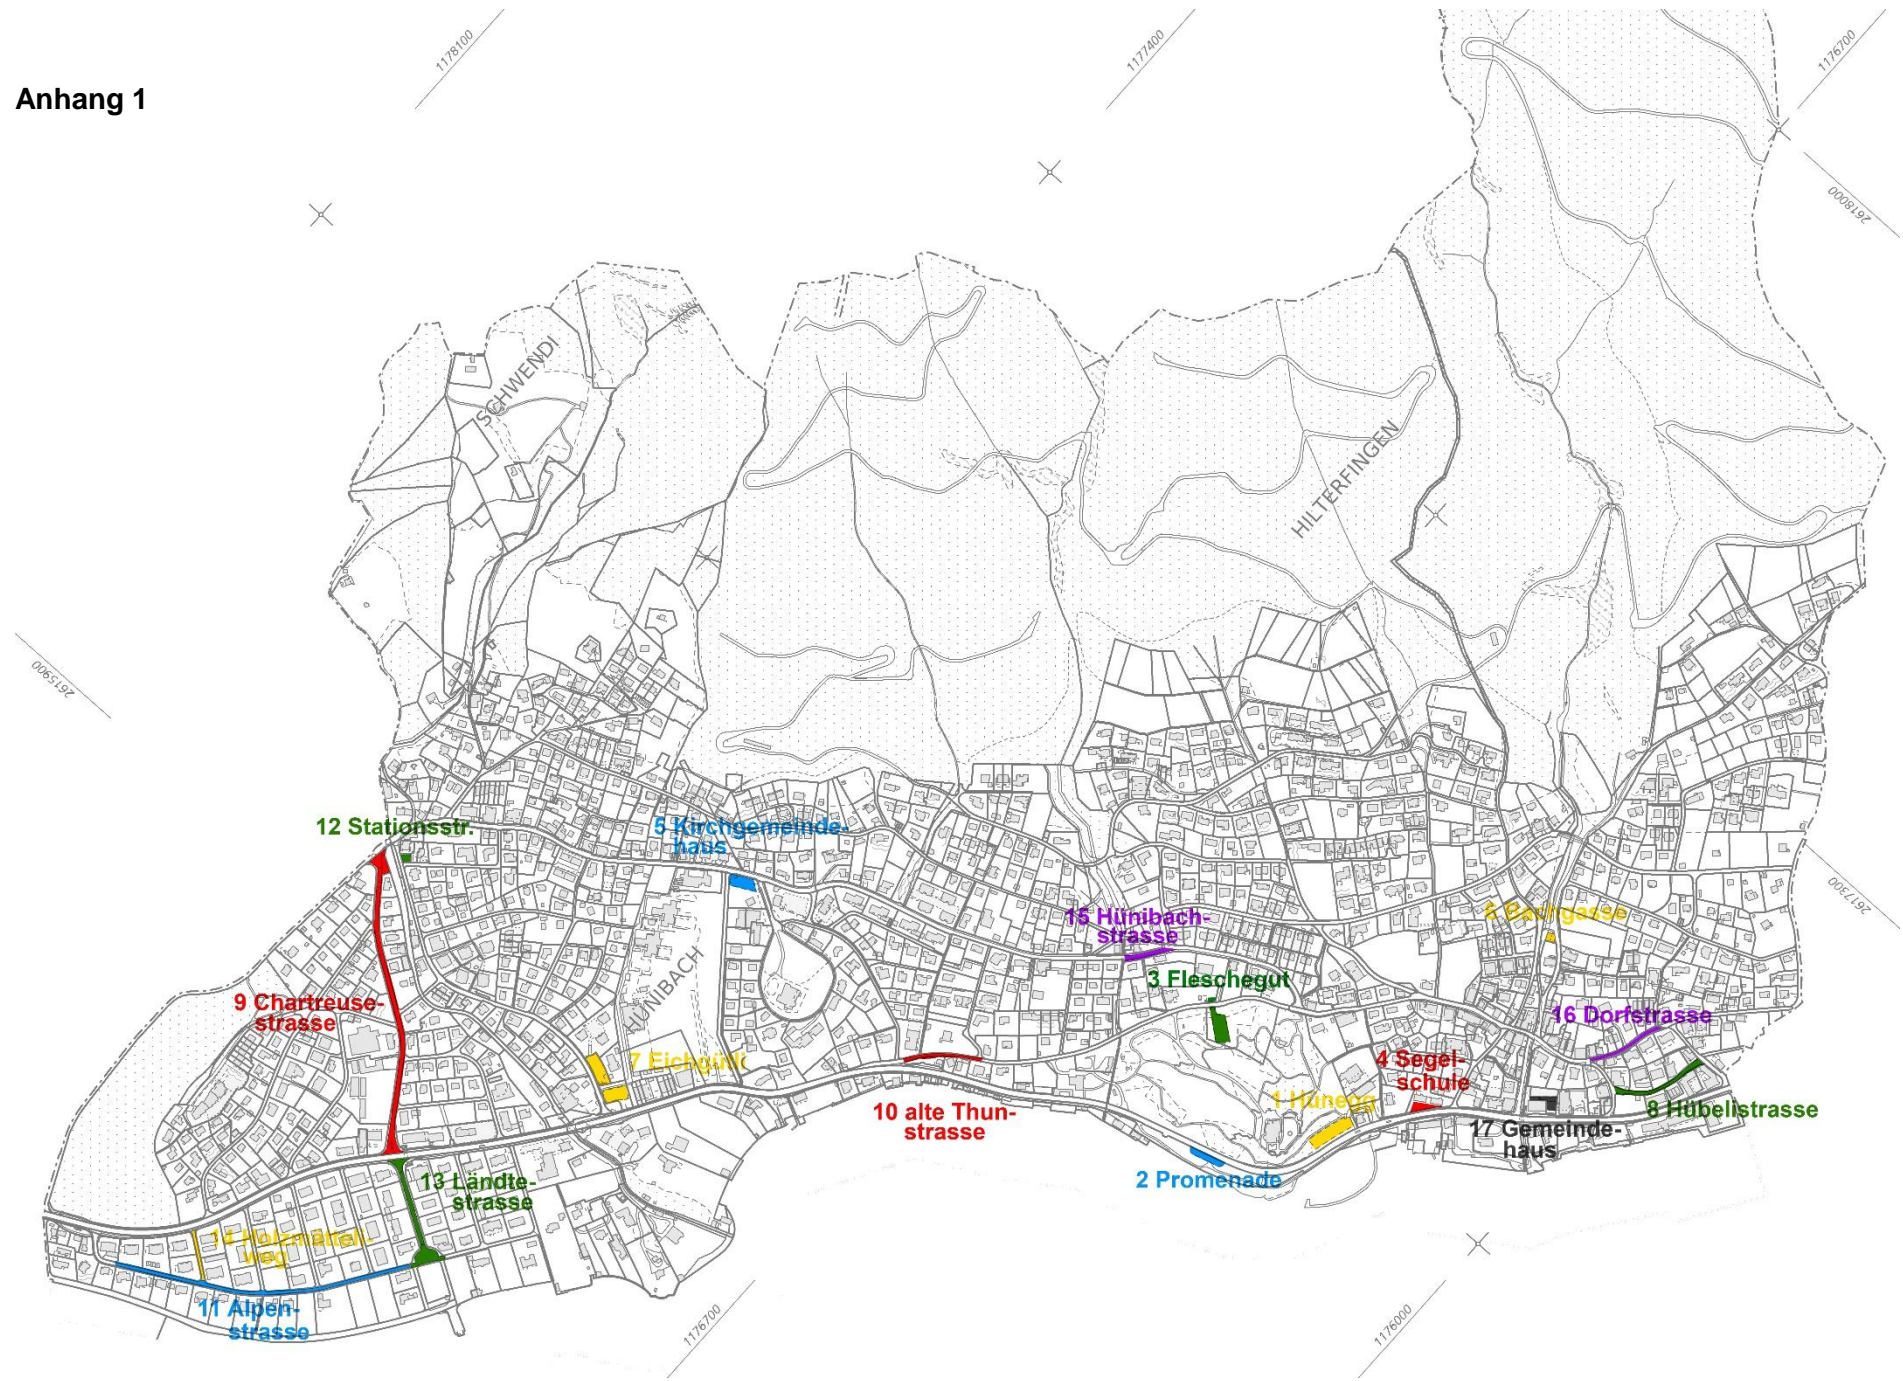

Anhang 1

Anhang 2

Verzeichnis zum Richtplan über die Parkplätze in der Gemeinde Hilterfingen.

Gebührenpflichtige Parkplätze

Parkzone	Ort	Anzahl PP	System	Parkdauer	Ausnahmen	Bemerkungen
1	Hünegg	48	Sprite			Boote + Camper erlaubt
2	Promenade	16	Sprite			
3	Fleschegut	22	Sprite	Max. Parkzeit 2 Std.		Boote + Camper erlaubt
4	Segelschule	8	TOM2008			
5	Kirchgemeindehaus	25	Sprite		Sonn- und Feiertage sowie kirchliche Anlässe gratis	
6	Bachgasse	5	TOM2008			
7	Eichgüetli	54	Sprite			
8	Hübelistrasse	10	TOM2008			
9	Chartreusestrasse	14	TOM2008			Parkkarten nur für Anwohner
10	Alte Thunstrasse	4	TOM2008			
11	Alpenstrasse	22	TOM2008			
12	Stationsstrasse	7	TOM2008			
13	Ländtestrasse	19	TOM2008			
14	Holzmätteliweg	4	TOM2008			
15	Hünibachstrasse	4	TOM2008			
16	Dorfstrasse	3	TOM2008			
17	Gemeindehaus	16	Sprite	Max. Parkzeit 2 Std. (werktags)	Alternativer Tarif	Keine Abgabe von Parkkarten an die Bevölkerung