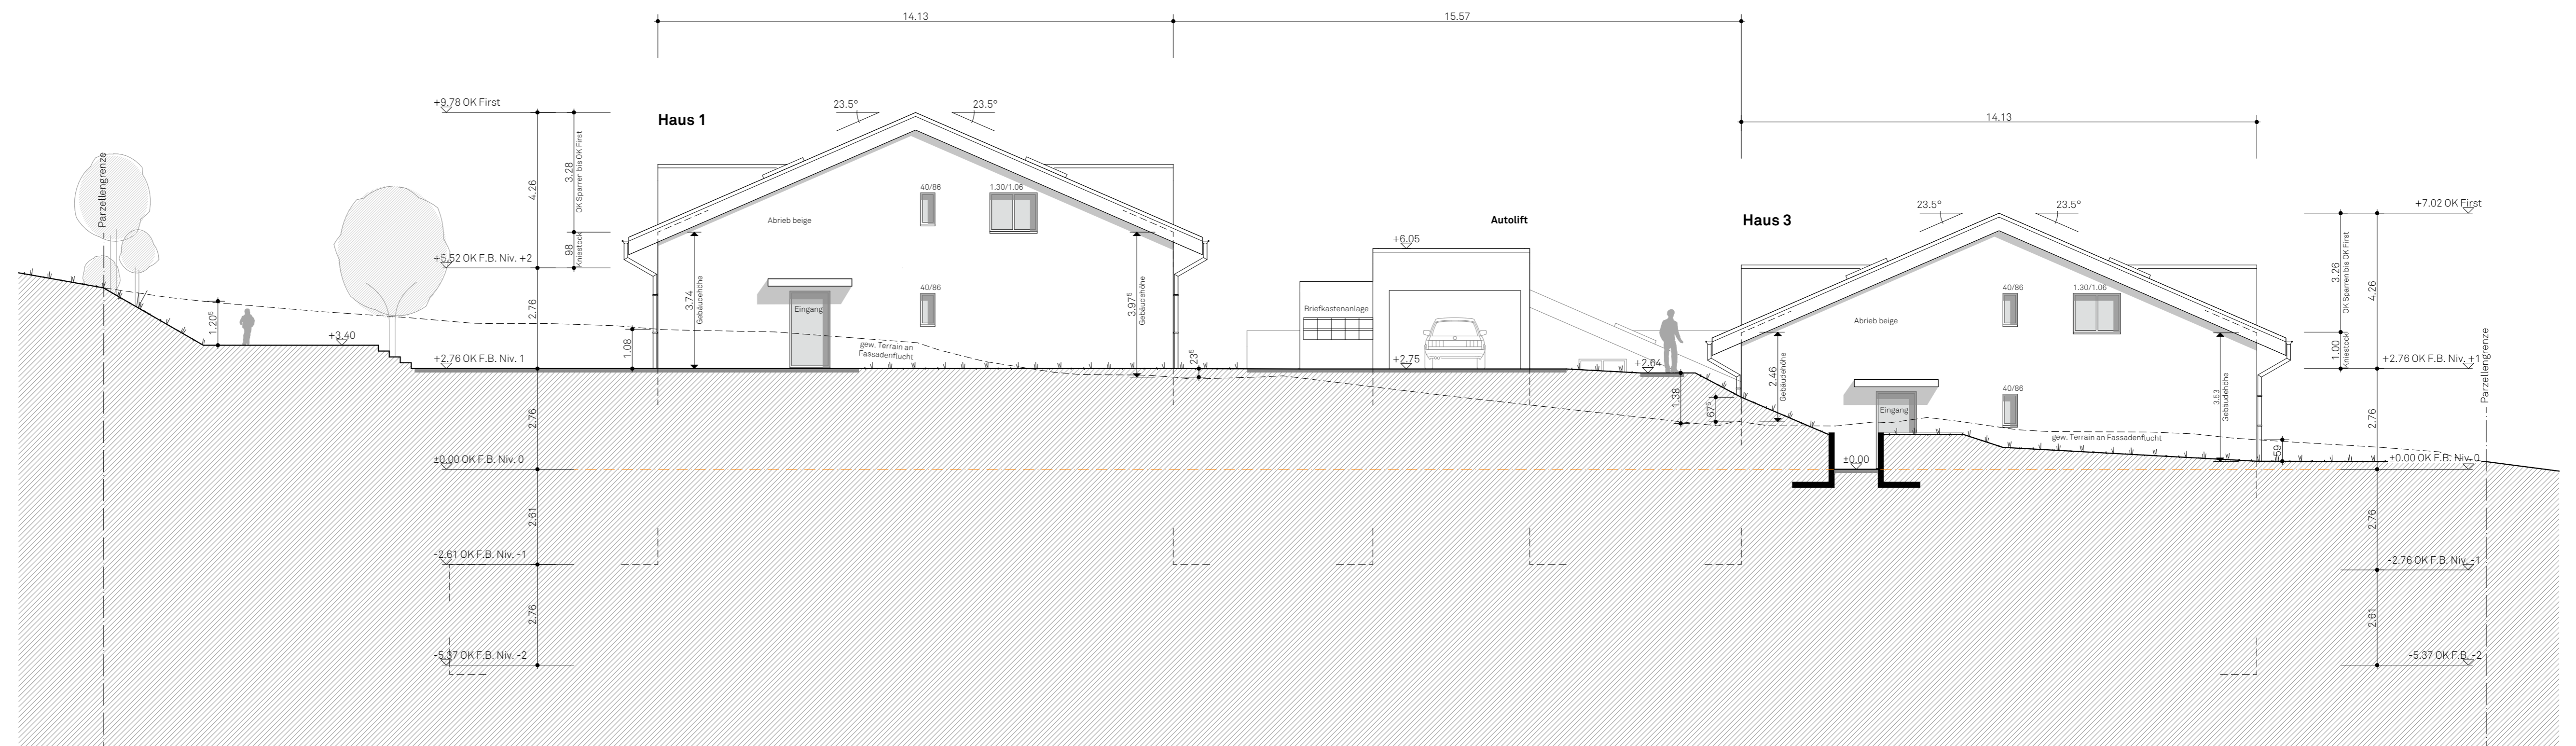

Buren an der Aare, den 19.12.2019

Die Bauherrschaft /
Der Grundeigentümer
Der Architekt

Haus 1+2 - Nordostfassade