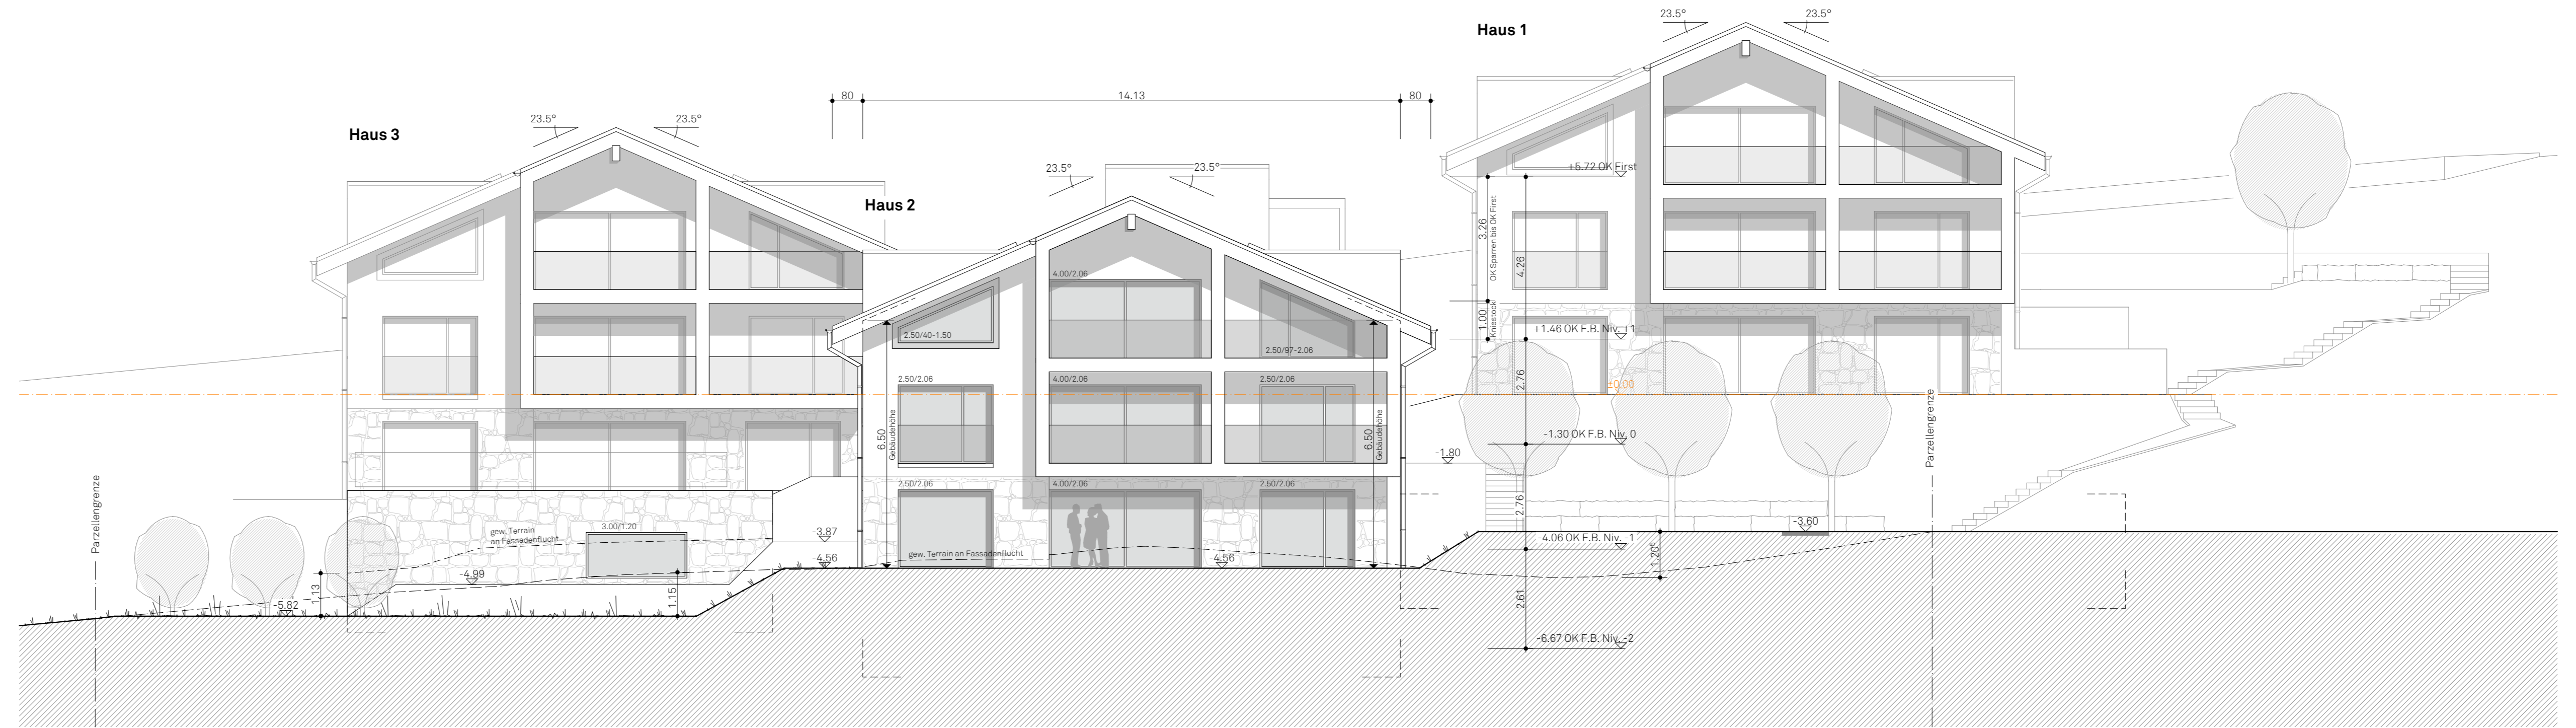

Haus 1-3 - Südwestfassade