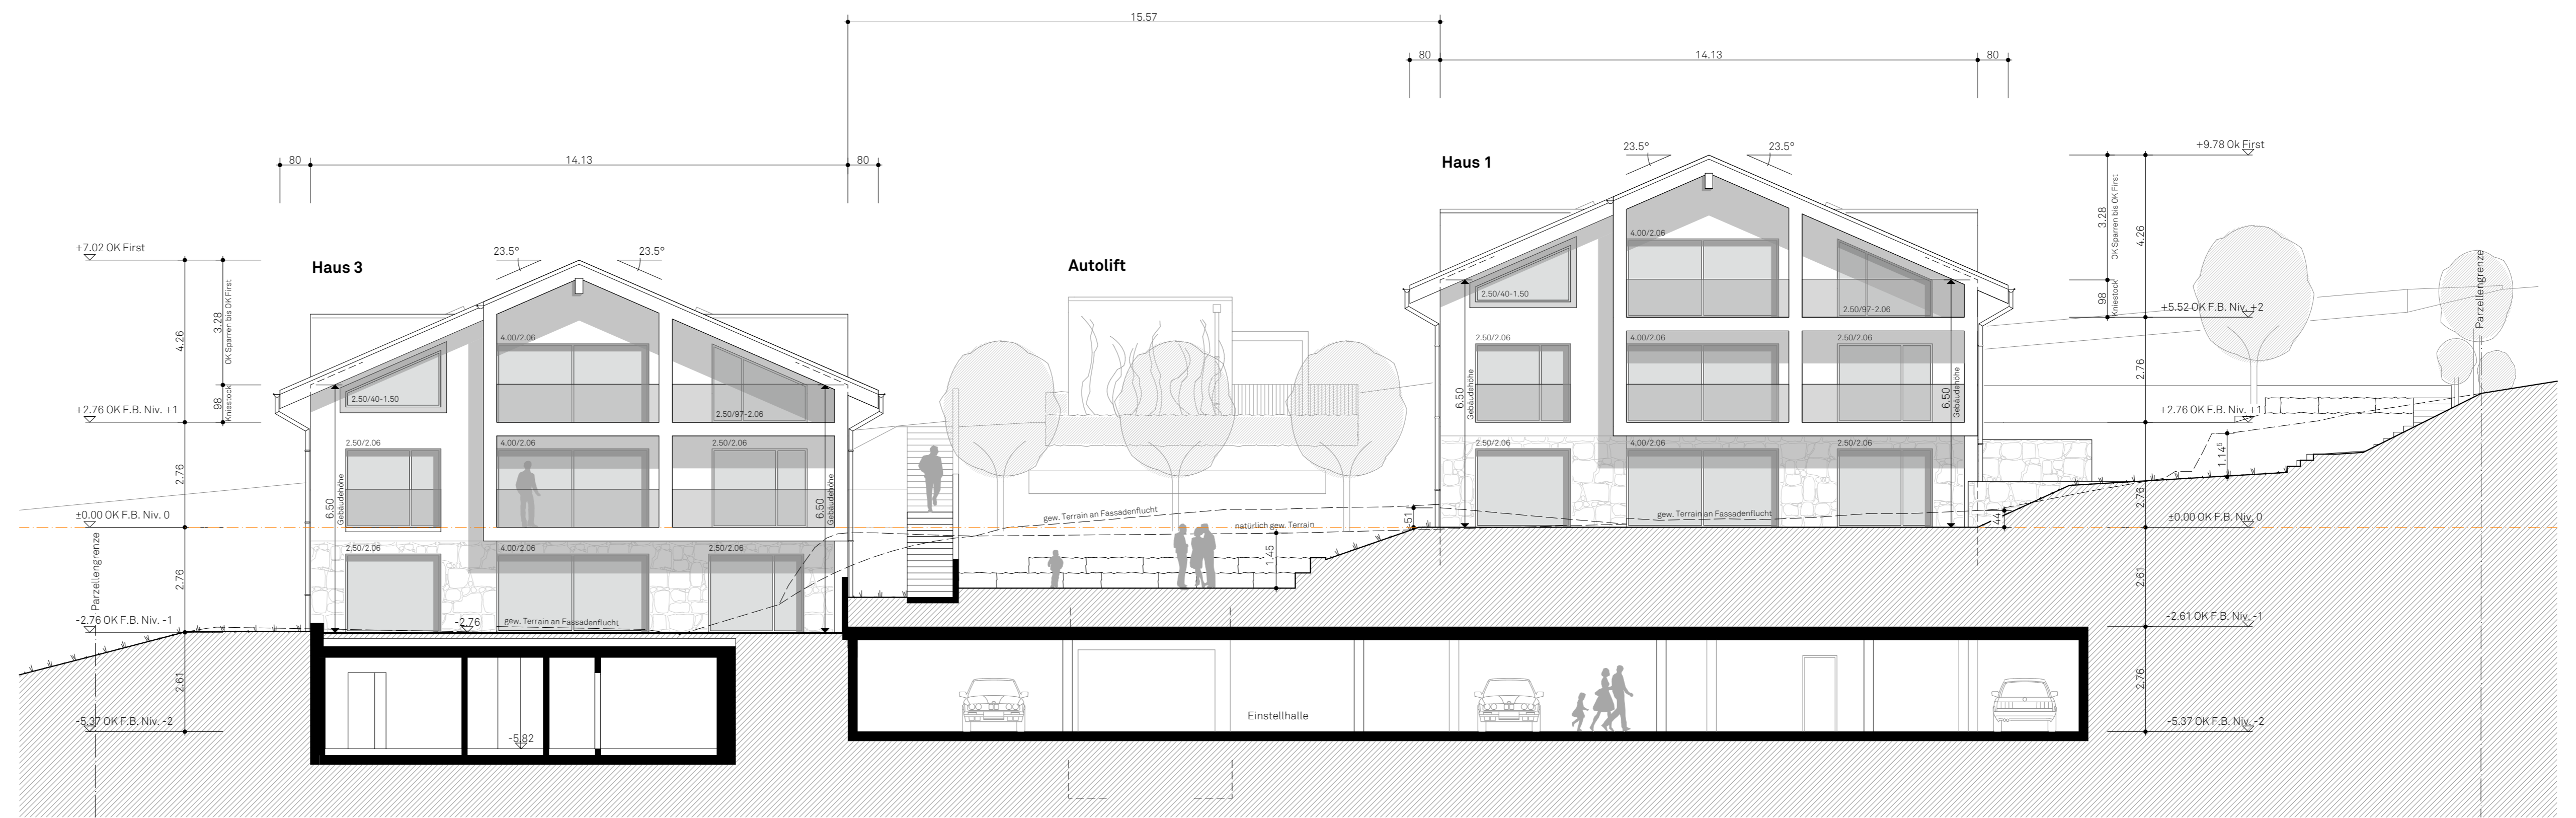

Haus 1+2 - Südwestfassade