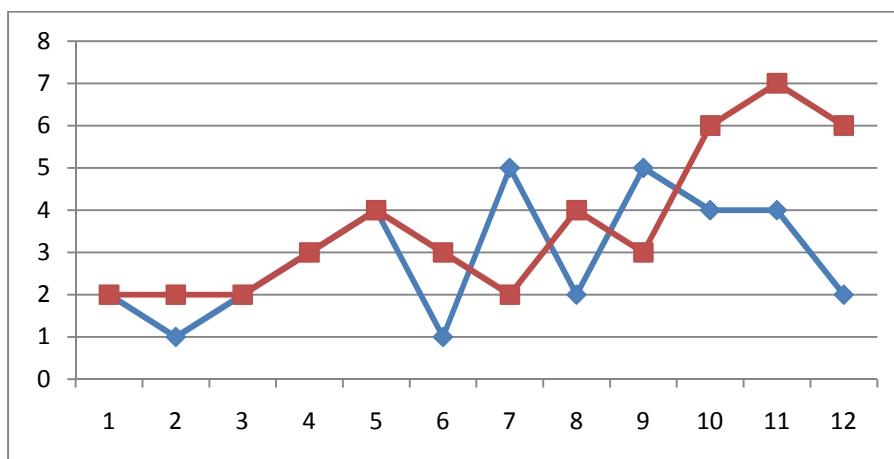

Wohnbevölkerung per 31. Dezember 2009

Schweizer Frauen	2 033
Schweizer Männer	1 641
Ausländer Frauen	143
Ausländer Männer	157
Total	3 974

Bevölkerungsstruktur per 31. Dezember 2009

0 – 20-jährige	714	oder	18.0 %
21 – 40-jährige	797	oder	20.0 %
41 – 65-jährige	1 490	oder	37.5 %
ab 65-jährig	973	oder	24.5 %
Total	3 974	oder	100.0 %

Einwohnerdiagramm 1990 - 2009

Geburten und Todesfälle 2009

■ Geburten
■ Todesfälle