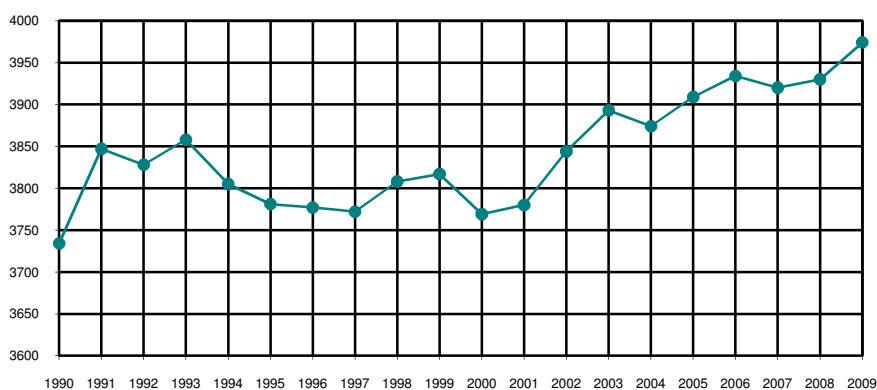

Wohnbevölkerung per 31. Dezember 2009

Schweizer Frauen	2 033
Schweizer Männer	1 641
Ausländer Frauen	143
Ausländer Männer	157
Total	3 974

Bevölkerungsstruktur per 31. Dezember 2009

0 – 20-jährige	714	oder	18.0 %
21 – 40-jährige	797	oder	20.0 %
41 – 65-jährige	1 490	oder	37.5 %
ab 65-jährig	973	oder	24.5 %
Total	3 974	oder	100.0 %

Einwohnerdiagramm 1990 - 2009

Geburten und Todesfälle 2009

■ Geburten
■ Todesfälle